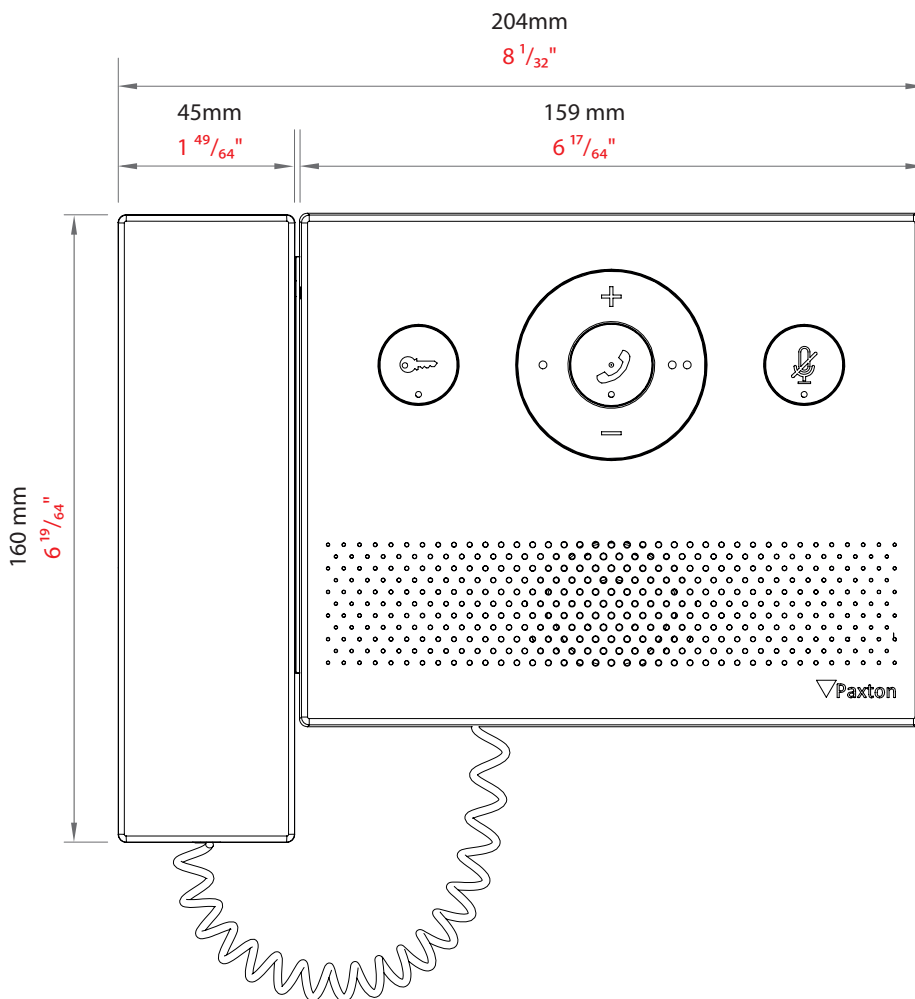

### Accessoires

Bureaustandaard	Los verkrijgbaar
-----------------	------------------

Net2 Entry is een deurintercomsysteem dat standalone of in combinatie met het Paxton Net2 toegangscontrolesysteem kan functioneren. Net2 Entry bestaat uit 3 losse modules; paneel, monitor en de Net2 plus deurcontroller, die via auto-detect elkaar detecteren. Net2 Entry is een plug&play oplossing met keuze uit diverse monitor en paneel varianten.

De Net2 Audio binnenpost wordt geleverd met of zonder hoorn en kan met de bijgeleverde muurbeugel op de muur gemonteerd worden. Optioneel is er een bureaustandaard verkrijgbaar, waarmee de Net2 Entry Audio binnenpost op een bureau geplaatst kan worden. De modules van Net2 Entry zijn eenvoudig via CAT5 bekabeling aan te sluiten. Ook kunnen de Net2 Entry modules de bestaande netwerkinfrastructuur gebruiken voor een eenvoudige installatie. PoE-technologie levert stroom en data via één kabel, waardoor er geen aparte voedingskabel nodig is. Een bezoeker drukt op de beltoets van het Net2 Entry paneel om een oproep te starten. Toegang kan verleend worden via de Net2 Entry Audio binnenpost.